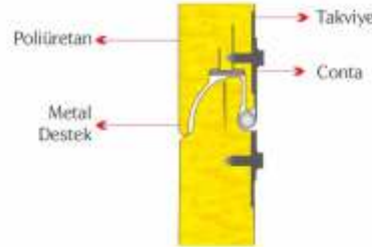

*Hız ve tasarruf sağlayan
farklı tip panel ve kapı seçenekleri*

Panel Seçenekleri

Parmak Sıkıştırmayan Panel

Alüminyum Panel

Mikrodalgalı Panel

Desensiz Düz Panel

Fullvision Panel

Parmak Sıkıştırmayan Panel Yapısı

Parmak Sıkıştırmayan GFV Panel Yapısı

- Mentşe Montaj Destek Sacı
- Poliüretan Dolgu
- Dış Yüzey Sacı
- İç Yüzey Sacı
- Mentşe Montaj Destek Sacı
- Sünger Conta

Boyalı Panel Dış Yüzey Yapısı

- Panel Üst Profili / Etek Profili (en üst panelde)
- Yan Bağlantı Profilleri
- Panel Alt Profili / Etek Profili (en alt panelde)
- Conta