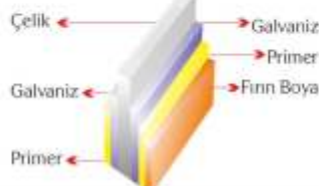

Standart Renklerimiz

	RAL 9002 - 4011 Panel
	RAL 9006 - 4011 Panel
	RAL 7016 - 4011 Panel
	RAL 3020 - 4011 Panel
	RAL 1018 - 4011 Panel
	RAL 5005 - 4011 Panel

Opsiyonel Renkler

Tüm RAL renkleri
uygulanabilmektedir.
(Fosforlu renkler hariç)

*Hız ve tasarruf sağlayan
farklı tip panel ve kapı seçenekleri*

Panel Seçenekleri

Parmak Sıkıştırmayan Panel

Alüminyum Panel

Mikrodalgalı Panel

Desensiz Düz Panel

Fullvision Panel

Parmak Sıkıştırmayan Panel Yapısı

Parmak Sıkıştırmayan GFV Panel Yapısı

- Mentşe Montaj Destek Sacı
- Poliüretan Dolgu
- Dış Yüzey Sacı
- İç Yüzey Sacı
- Mentşe Montaj Destek Sacı
- Sünger Conta

Boyalı Panel Dış Yüzey Yapısı

- Panel Üst Profili / Etek Profili (en üst panelde)
- Yan Bağlantı Profilleri
- Panel Alt Profili / Etek Profili (en alt panelde)
- Conta